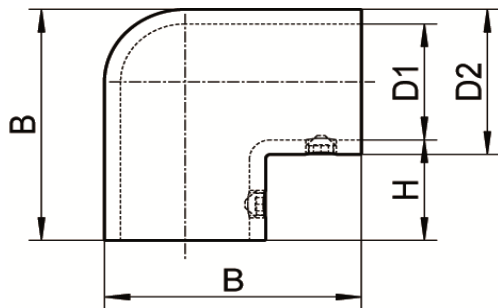

ART. M8210

Raccordi corrimano 90° angolari, microfusione, lucidi aisi 316 / A4

Handrail Fitting 90° Elbow, investment casting, polished aisi 316 / A4

Codice Articolo <i>Item Number</i>	D1 (mm)	D2 (mm)	H (mm)	B (mm)	Box	Master carton
M8210-4-22	22,8	29	23	49	4	60
M8210-4-25	25,8	32	23	51	4	60

Attenzione!!! Le dimensioni riportate nelle schede tecniche, possono subire variazioni minime da lotto a lotto e a seconda della produzione.

Pay attention!! The dimensions shown in the data sheets are subject to minimal variations (different production line batch).